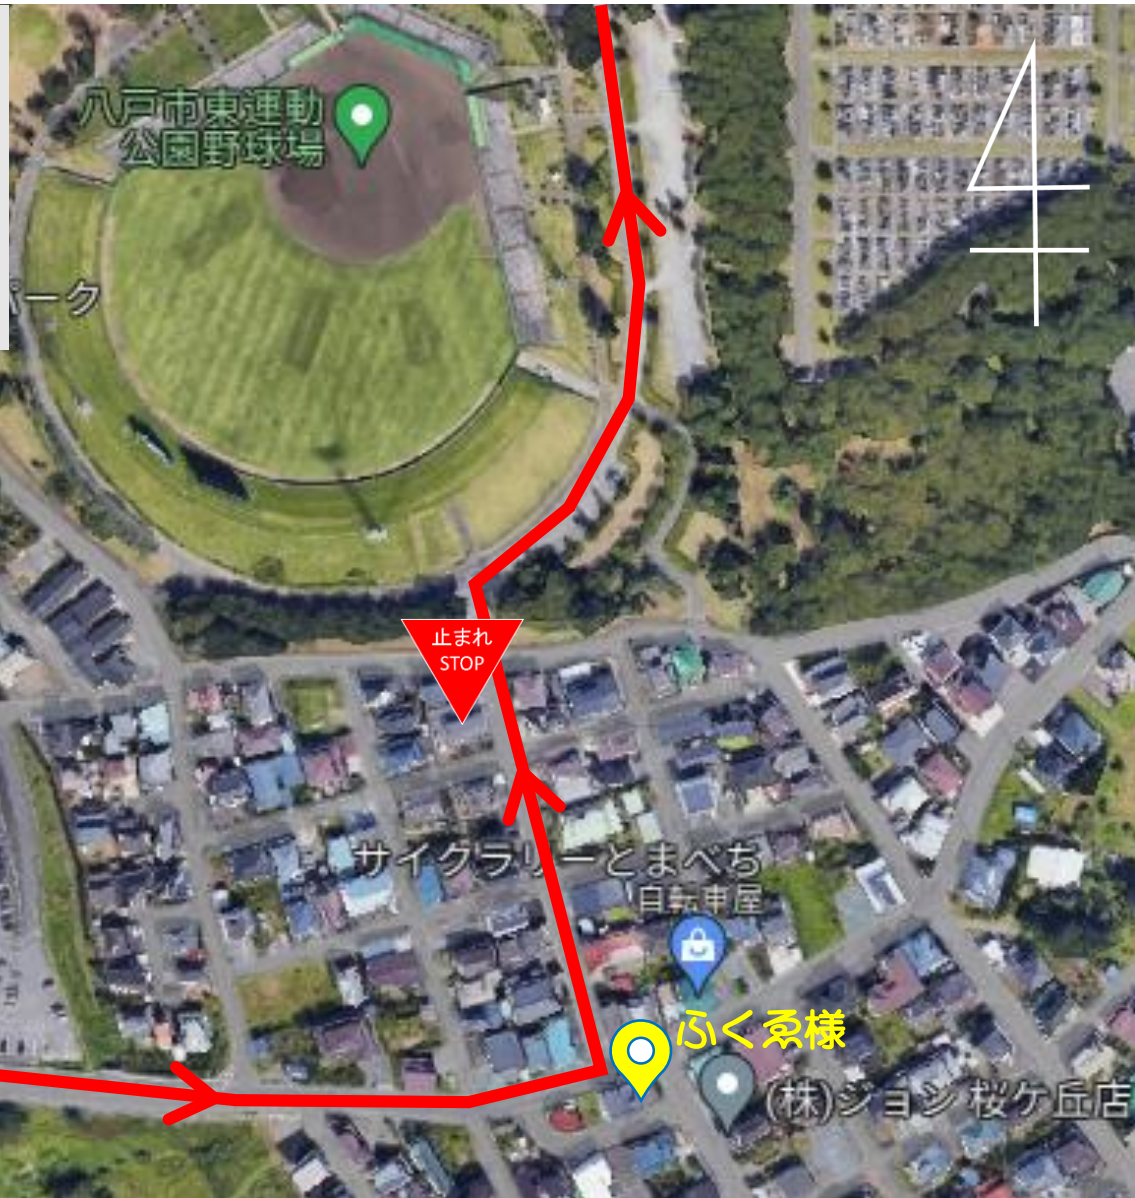

国道45号線を「よこまちストア」様がある信号交差点で曲がり、左手3つ目の角（右側に「ふく彗」様）を左に曲がります。
直進すると、「八戸市東体育館」の看板と門が見えてきます。
※門の手前に「止まれ」の標識があります。門に向かって下り坂になっていて事故の危険性があるため、お気をつけて進んでください。

門を入り、野球場の外周に沿って進みます。右側に公衆電話とトイレがある角を左折し、体育館の前を通り、広場に入ります。広場を通り抜けスロープを下り、陸上競技場へ向かいます。

陸上競技場前の通路が出店場所となります。
※出店位置はお申込み先着順で出入口付近(①)から振り分けます。