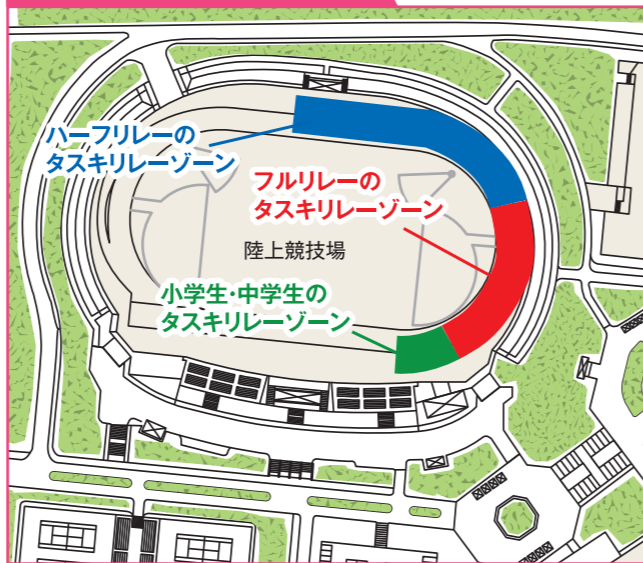

コースマップ

公園内コース&スタートフィニッシュ

タスキ受け渡し

会場・駐車場のご案内

〈臨時駐車場〉

●大会当日の駐車場は大変混雑しますので、お近くの方はお車でのお越しをご遠慮ください。
●大駐車場の開門は午前7時00分頃の予定です。東テニスコート側大駐車場、東野球場側駐車場及び臨時駐車場をご利用ください。
●臨時駐車場の閉門は午後3時00分頃を予定しています。なお、東公園、近隣周辺への無断駐車は絶対におやめください。
●主催者は、駐車場内の事故等、一切の責任は負いませんのでご了承ください。

交通案内

第8回

八戸リレーマラソン

Hachinohe Relay Marathon

雨天決行

2023 11.5 日

会場
八戸市東運動公園
陸上競技場

- 種目
- フルリレーマラソン (3部門)
 - ハーフリレーマラソン (4部門)