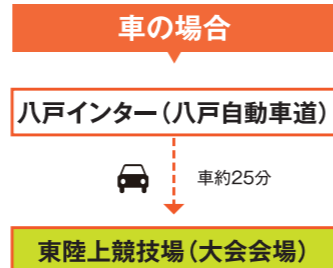

コースマップ

公園内コース&スタートフィニッシュ

タスキ受け渡し

会場・駐車場のご案内

〈臨時駐車場〉

●大会当日の駐車場は大変混雑しますので、お近くの方はお車でのお越しをご遠慮ください。
●大駐車場の開門は午前7時00分頃の予定です。東テニスコート側大駐車場、東野球場側駐車場及び臨時駐車場をご利用ください。
●臨時駐車場の閉門は午後3時00分頃を予定しています。なお、東公園、近隣周辺への無断駐車は絶対におやめください。
●主催者は、駐車場内の事故等、一切の責任は負いませんのでご了承ください。

交通案内

第8回

八戸リレーマラソン

Hachinohe Relay Marathon

雨天決行

2023 11.5 日

会場
八戸市東運動公園
陸上競技場

- 種目
- フルリレーマラソン (3部門)
 - ハーフリレーマラソン (4部門)