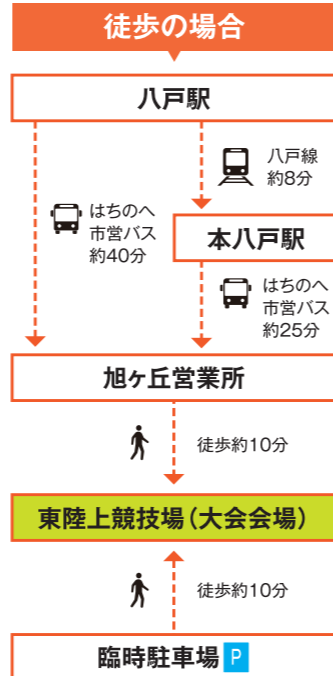

コースマップ

公園内コース&スタートフィニッシュ

タスキ受け渡し

会場・駐車場のご案内

〈臨時駐車場〉

●大会当日の駐車場は大変混雑しますので、お近くの方はお車でのお越しをご遠慮ください。
●大駐車場の開門は午前7時00分頃の予定です。東テニスコート側大駐車場、東野球場側駐車場及び臨時駐車場をご利用ください。
●臨時駐車場の閉門は午後3時00分頃を予定しています。なお、東公園、近隣周辺への無断駐車は絶対におやめください。
●主催者は、駐車場内の事故等、一切の責任は負いませんのでご了承ください。

交通案内

第8回

八戸リレーマラソン

Hachinohe Relay Marathon

雨天決行

2023 11.5 日

会場
八戸市東運動公園
陸上競技場

- 種目
- フルリレーマラソン (3部門)
 - ハーフリレーマラソン (4部門)