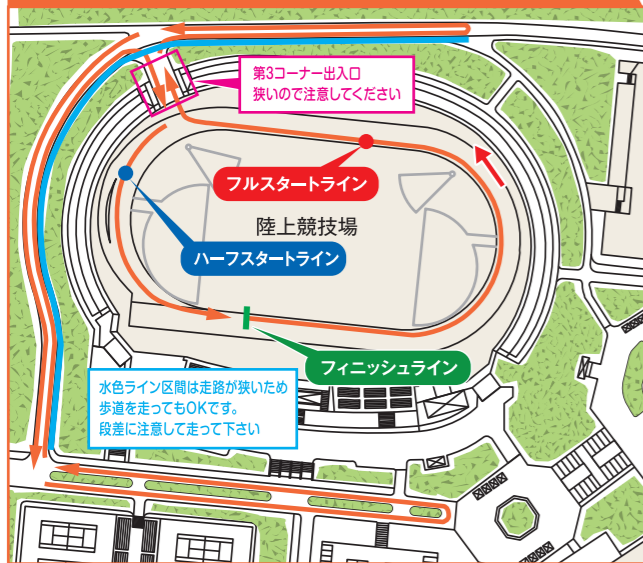

コースマップ

公園内コース&スタートフィニッシュ

タスキ受け渡し

会場・駐車場のご案内

〈臨時駐車場〉

●大会当日の駐車場は大変混雑しますので、お近くの方はお車でのお越しをご遠慮ください。
●大駐車場の開門は午前7時00分頃の予定です。東テニスコート側大駐車場、東野球場側駐車場及び臨時駐車場をご利用ください。
●臨時駐車場の閉門は午後3時00分頃を予定しています。なお、東公園、近隣周辺への無断駐車は絶対におやめください。
●主催者は、駐車場内の事故等、一切の責任は負いませんのでご了承ください。

交通案内

第8回

八戸リレーマラソン

Hachinohe Relay Marathon

雨天決行

2023 11.5 日

会場
八戸市東運動公園
陸上競技場

- 種目
- フルリレーマラソン (3部門)
 - ハーフリレーマラソン (4部門)